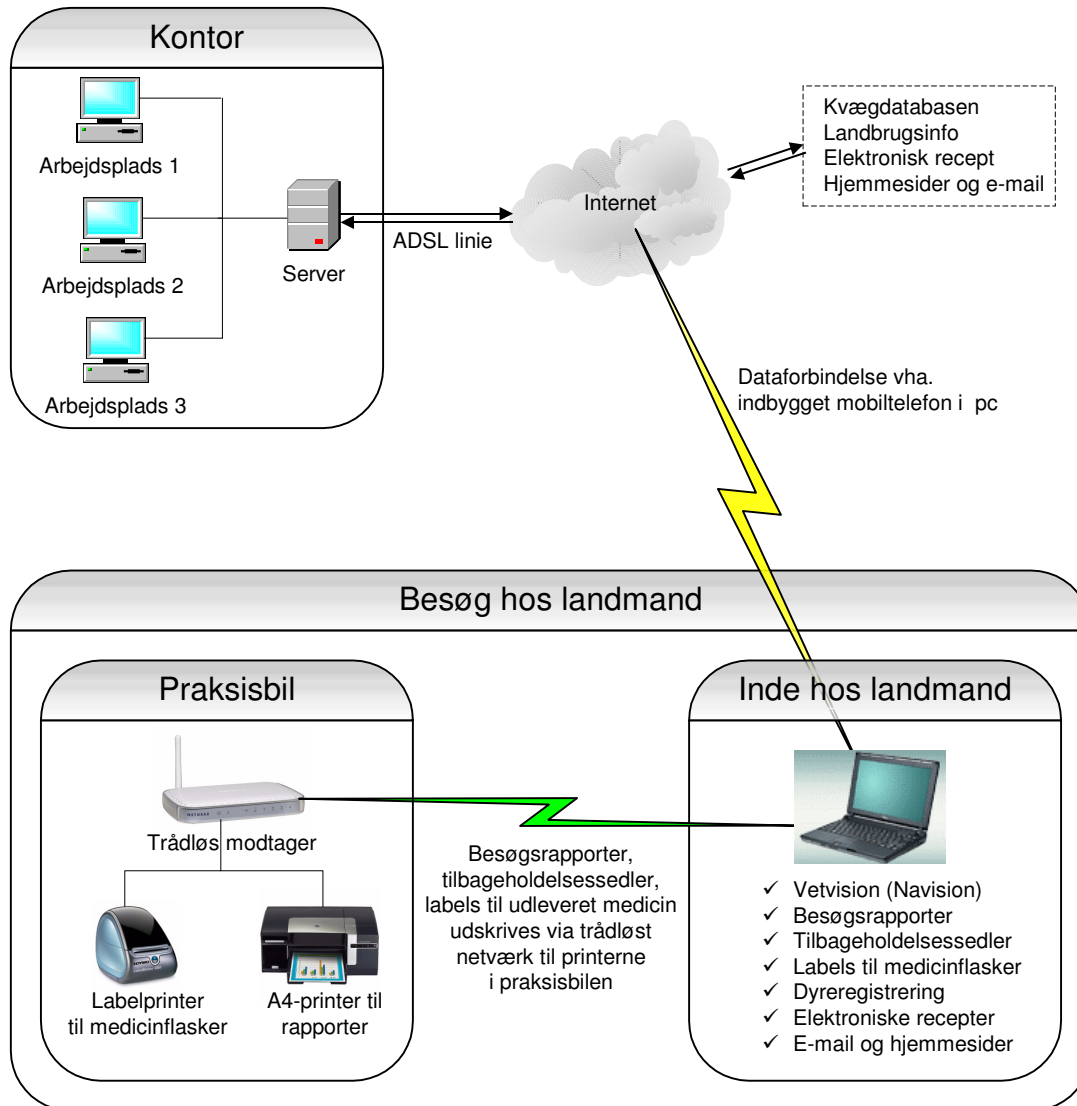

Komplet mobilkontor for dyrlæger på farten

Klarer kontorarbejdet under besætningsbesøget!

PC-holder med indbygget oplader Trådløse printere i praksisbil

- ✓ Fuld adgang til alle programmer: Vetvision (Navision), Officepakke, Dyreregistrering mv.
- ✓ Brugerne skal kun lære at forbinde sig - resten er som på kontoret!
- ✓ PC'en bruges overalt: På farten, hjemmearbejdspladsen og på kontoret.
- ✓ På farten foretages udskrift trådløst til printerne monteret i praksisbilen.
- ✓ Taksering i Vetvision, rapportskrivning mv. klares på stedet.
- ✓ Data lagres med det samme på serveren. Data skal ikke efterfølgende synkroniseres.
- ✓ Adgang til e-mail og Internet.
- ✓ "Ægte" bærbar PC med Windows XP - ikke en PDA med begrænset anvendelse.
- ✓ Intet løst udstyr eller løse ledninger, der rasler rundt under kørslen.